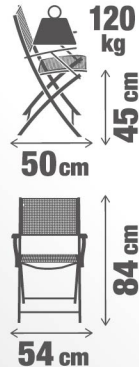

NATERIAL ○

EMYS
—
ORIGAMI

2
Years
Guarantee

NATERIAL ○

EMYS
—
ORIGAMI

2
Years
Guarantee

- FR** FAUTEUIL PLIANT EN ACIER LAQUÉ ET TEXTILÈNE • Facile à nettoyer • Facile à ranger • Déjà assemblée • Usage domestique. *Garantie 2 ans.
- ES** SILLÓN PLEGABLE DE ACERO LACADO Y TEXTILENO • Fácil de limpiar • Fácil de guardar • Ya ensamblada • Uso doméstico. *2 años de garantía.
- PT** POLTRONA DOBRÁVEL DE AÇO LACADO E TEXTILENE • Fácil de limpar • Fácil de arrumar • Pré-montada • Utilização doméstica. *Garantia 2 anos.
- IT** POLTRONA PIEGHEVOLE IN ACCIAIO LACCATO E TEXTILENE • Facile da pulire • Facile da sistemare • Già montato • Uso domestico. *Garanzia 2 anni.
- EL** ΠΤΥΣΣΟΜΕΝΗ ΠΟΛΥΘΡΟΝΑ ΑΠΟ ΑΚΡΥΛΙΚΟ ΑΝΟΞΕΙΔΩΤΟ ΑΤΣΑΛΙ ΜΕ ΥΦΑΣΜΑ TEXTILENE • Εύκολο στο καθάρισμα • Εύκολη αποθήκευση • Ήδη συναρμολογημένο • Οικιακή χρήση. *Εγγύηση 2 ετών.
- PL** SKŁADANE KRZESŁO Z LAKIEROWANEJ STALI I TEKSTYLENU • Łatwy do czyszczenia • Łatwy do przechowywania • Już zmontowany • Do użytku domowego. *Gwarancja 2-letnia.
- RU** СКЛАДНОЕ КРЕСЛО ИЗ ЛАКИРОВАННОЙ СТАЛИ И ТЕКСТИЛЕНА • Легко очищать • Легко хранить • Уже смонтирован • Для использования в домашних условиях. *Гарантия 2 года.
- KZ** ТОТ ҚҰРЫШТАН ЖАСАЛҒАН МАТАМЕН ҚАПТАЛҒАН ЖИНАЛМАЛЫ КРЕСЛО • Тазалауға жеңіл • Сақтауға жеңіл • Жиналып қойған • Үй жағдайында қолдануға арналған. *2 жыл кепілдік.
- UA** СКЛАДАНЕ КРИСЛО З ЛАКОВАНОЇ СТАЛІ І ТЕКСТИЛЕНА • Легко очищати • Легко зберігати • Вже змонтовано • Для використання вдома. *Гарантія 2 роки.
- RO** FOTOLIU PLIANT DIN OTEL LĂCŪIT ȘI TEXTILEN • Ușor de curățat • Ușor de depozitat • Deja asamblată • Utilizare casnică. *Garanție 2 ani.
- BR** POLTRONA DOBRÁVEL DE AÇO LACADO E TEXTILENE • Fácil de limpar • Fácil de armazenar • Pré-montada • Uso doméstico • Fabricado na China. *Garantia 2 anos.
- EN** LACQUERED STEEL AND TEXTILENE FOLDING ARMCHAIR • Easy to clean • Easy to store • Already assembled • Domestic use. *Guaranteed 2 years.