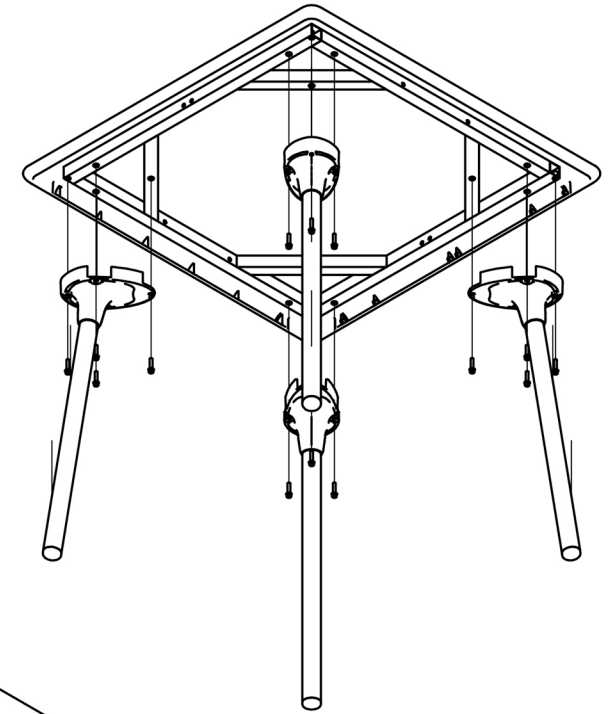

Instrucciones de montaje  
Assembly instructions  
Instructions de montage  
Montageanleitung

# new flash 90x90

**resol**

Ctra. Santa Coloma, km 46  
17178 Les Preses  
Girona · España  
Tel. +34 972 69 47 00  
Fax +34 972 69 21 00  
resol@resol.es  
[www.resol.es](http://www.resol.es)